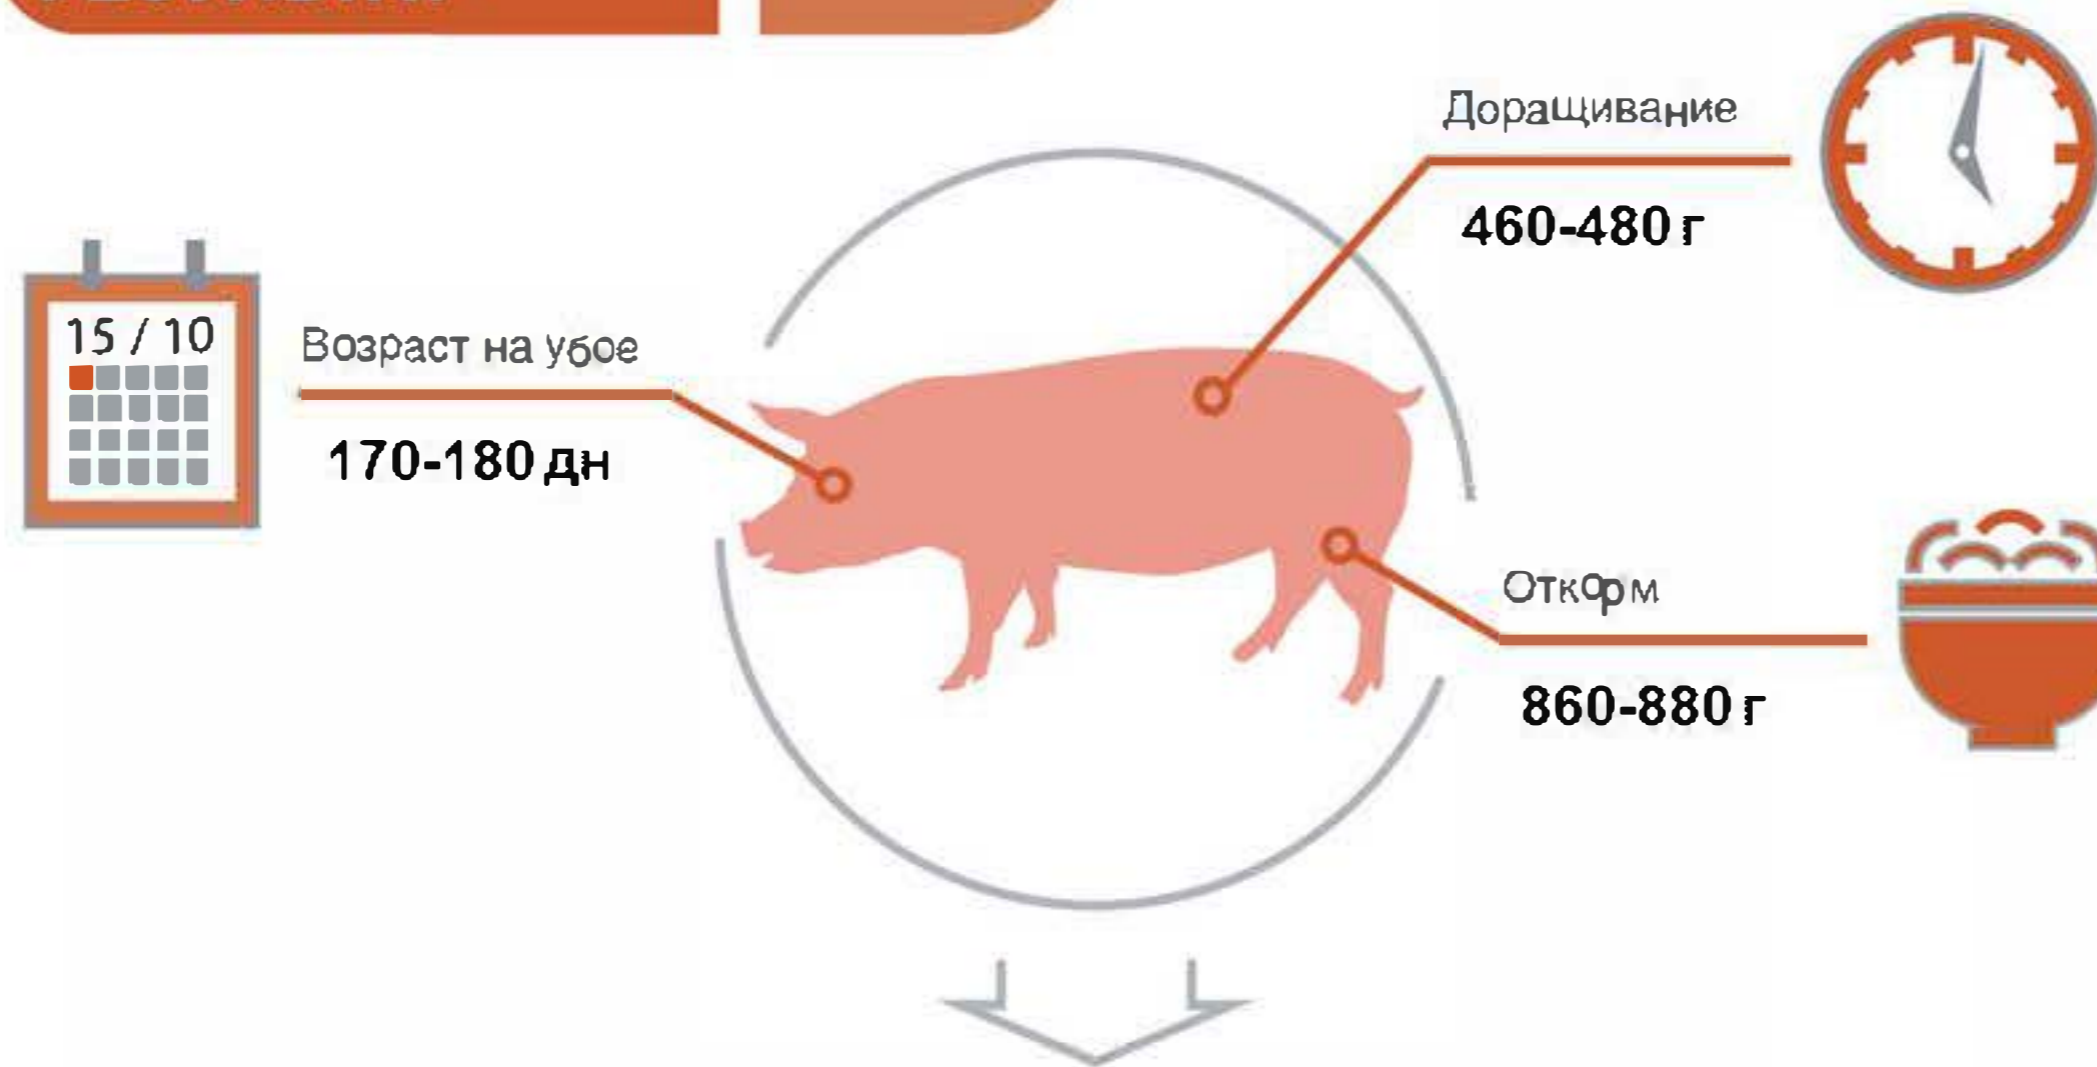

# ОЖИДАЕМЫЙ РЕЗУЛЬТАТ

живая масса на убой / 110 кг

Оптимальное соотношение цены и качества

Стабильный результат

Снижение объема навоза

# Программы кормления Purina

БВМД Purina + молотое зерно (пшеница/ячмень 50/50).

Расход корма 320 кг, живой вес 110 кг, конверсия корма 2.9, с/сут прирост 600 г/сут

Период кормления	0-45 дн	45-85 дн	85-125 дн	125-180 дн
Вес поросенка	1,5-13 кг	13-32 кг	32-62 кг	62-110 кг
Расход корма	6 кг за период	34 кг за период	100 кг за период	180 кг за период
Продукт Purina	Комбикорм Престартер	БВМД Стартер 20%	БВМД Универс. 15%	БВМД Универс. 10%
Расход БВМК Purina	6 кг за период	6,8 кг за период	15 кг за период	18 кг за период
С/сут привес	244 г/сут	475 г/сут	750 г/сут	873 г/сут