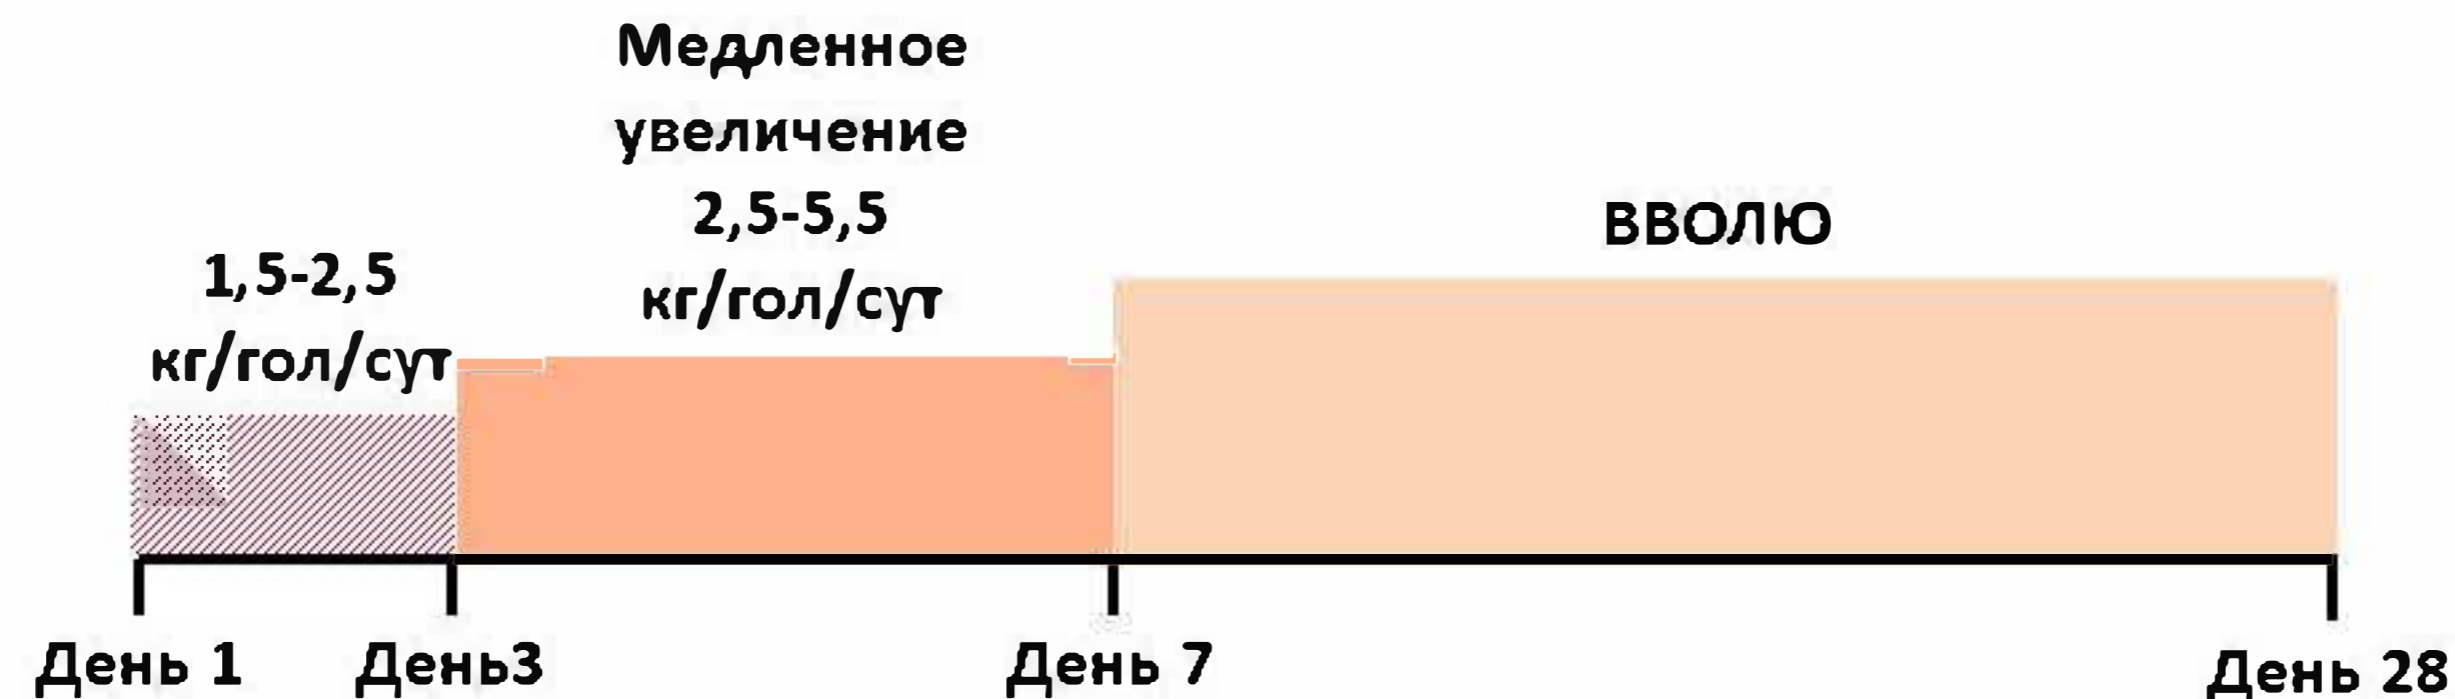

Лактирующие свиноматки

БВМД Универсальная 1285 15% + молотая зерносмесь (пшеница:ячмень 50:50)